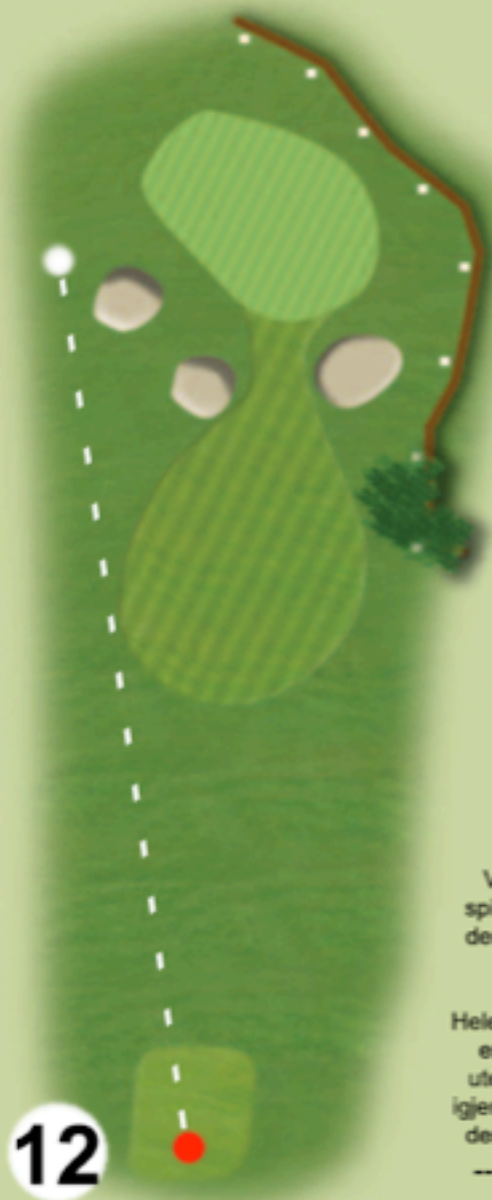

Hull 12

Ved treff i bunker spilles disken fra der den ligger, men med ett straffekast.

Hele greenen er OB og er forbudt område utenom å kun hente igjen disken. Kaster fra der den sist var god.

HULL 12
PAR 3
85 m