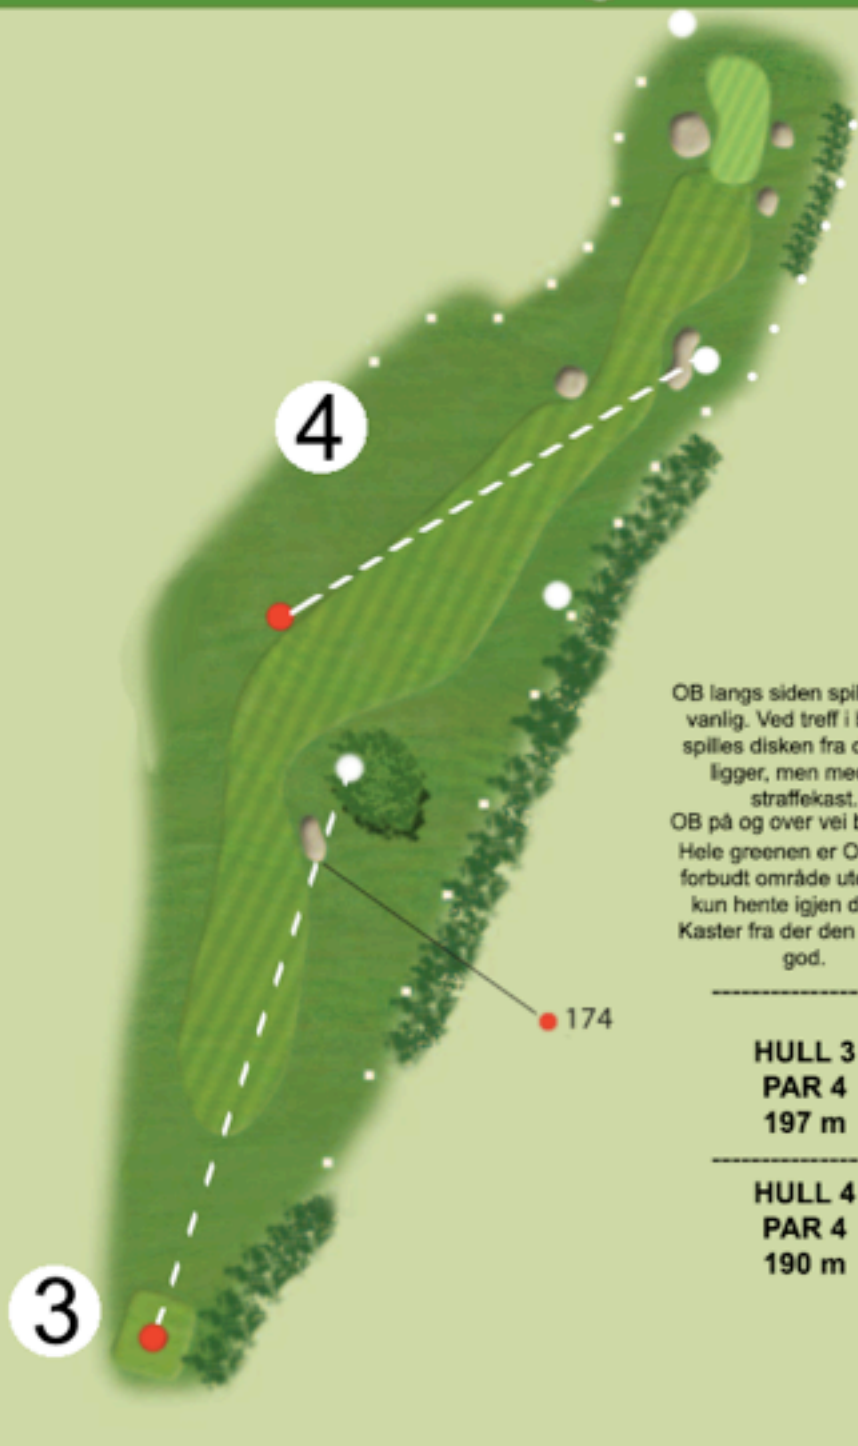

Hull 3 og 4

OB langs siden spilles som vanlig. Ved treff i bunker spilles disken fra der den ligger, men med ett straffekast.

OB på og over vei bak kurv. Hele greenen er OB og er forbudt område utenom å kun hente igjen disken. Kaster fra der den sist var god.

HULL 3
PAR 4
197 m

HULL 4
PAR 4
190 m